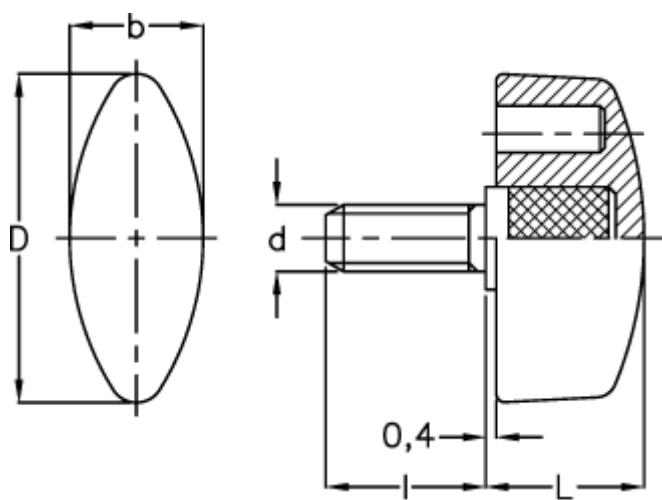

Varenummer: 2302008312
Beskrivelse: E+G Vingskrue
CT.476/25 p-M5x16

Mål

b = 11.0
d = 26
d 6g = M5
l = 16
L = 13